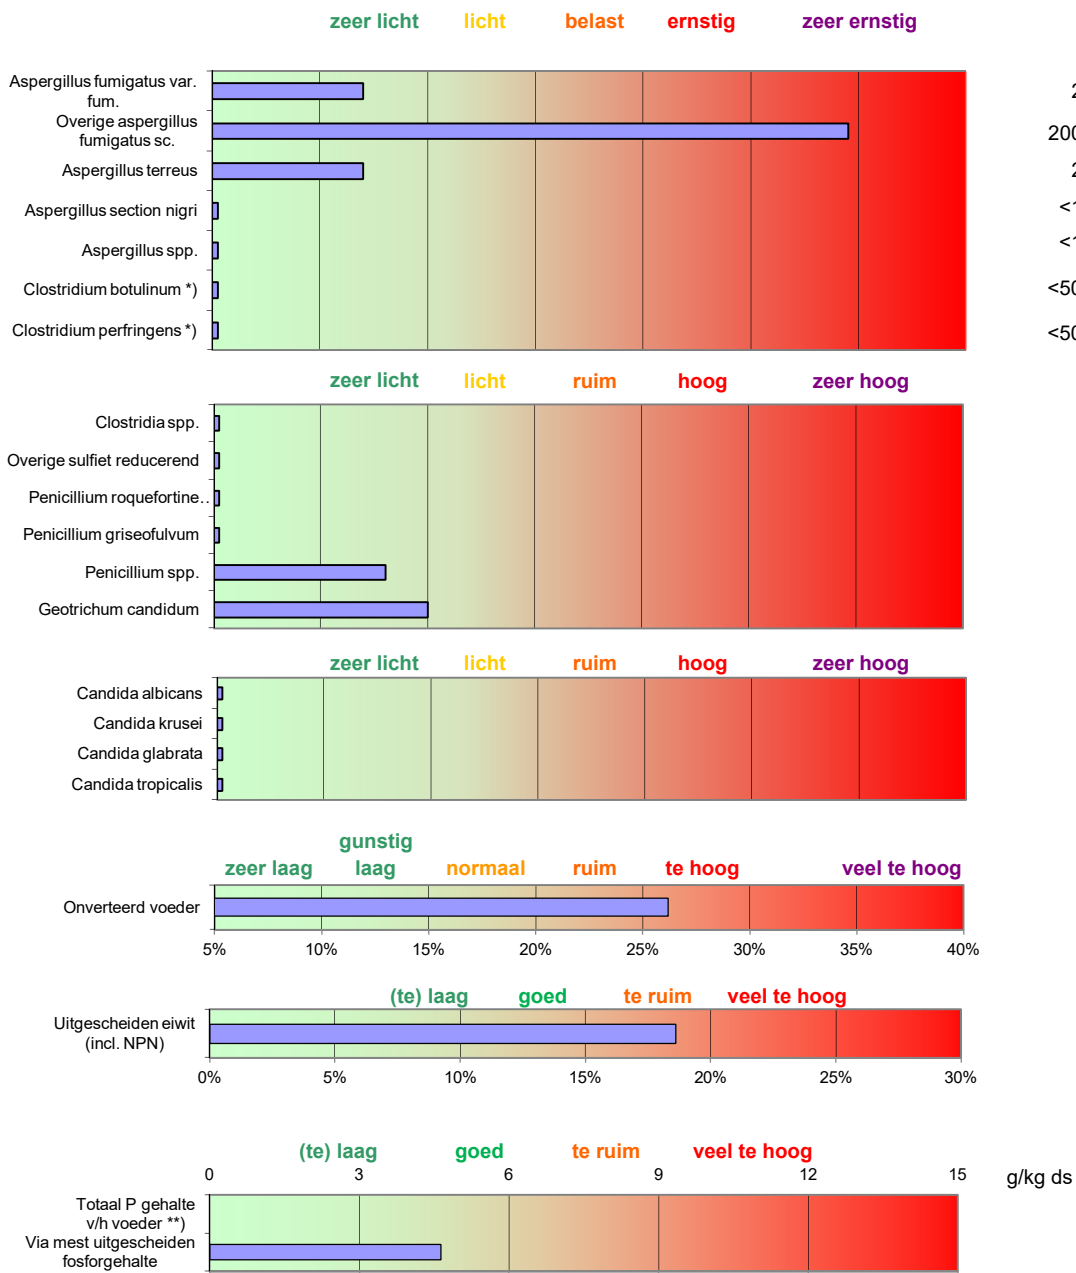

ANALYSERESULTATEN VERTERINGSMONITOR - TOXINEN - UITGEBREID EN VERTERING

Koch - Eurolab
Keulenstraat 19A
7418 ET Deventer

Labnr.: 00000
Monsteraanduiding:
mengmonster rundvee

*) Niet aangetoond.

**) Wordt alleen weergegeven indien voldoende rantsoengegevens zijn aangeleverd
Zie verder de toelichting en het eventuele advies elders in dit rapport: